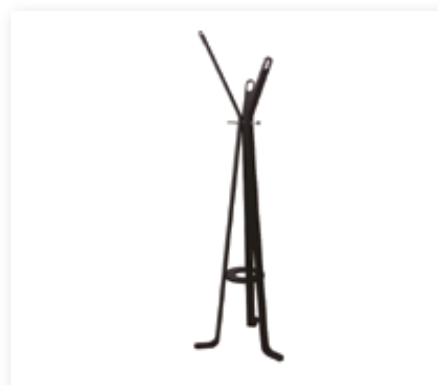

## RÉFÉRENCES

FAUTEUIL NOIR

FAUTEUIL 2P BLANC

CHAISE NOIR

CHAISE BLANCHE

TABLE RONDE NOIR

TABLE BASSE RONDE OU OVALE NOIR OU BLANCHE

## RÉFÉRENCES

ÉCRAN PLASMA 42'

LECTEUR DVD

RÉFRIGÉRATEUR 120 L

MACHINE À CAFÉ  
(SANS CONSOMMABLE)

POUBELLE

PORTE MANTEAUX

# TARIFS DU MOBILIER

RÉFÉRENCES		PU H.T.
<b>CHAISES</b>	CHAISE - Noir	50 € - 500 Dhs
	CHAISE - Blanc	50 € - 500 Dhs
<b>CHAUFFEUSES</b>	FAUTEUIL - Noir	90 € - 900 Dhs
	FAUTEUIL 2P - Blanc	120 € - 1200 Dhs
<b>TABLES</b>	TABLE BASSE RONDE OU OVALE /Noir/Blanc	70 € - 700 Dhs
	TABLE RONDE T04N - Noir	80€ - 800 Dhs
<b>VITRINE</b>	VITRINE COLONNE	120 € - 1200 Dhs
<b>PRÉSENTOIR</b>	PRÉSENTOIR À BROCHURES	60 € - 600 Dhs
<b>HIFI</b>	ÉCRAN PLASMA 42 POUCES - sur pied haut ou bas (à préciser)	300 € - 3000 Dhs
	LECTEUR DVD	75 € - 750 Dhs
<b>DIVERS</b>	COMPTOIR	80 € - 800 Dhs
	MEUBLE DE RANGEMENT	80 € - 800 Dhs
	PORTE MANTEAUX	15 € - 150 Dhs
	POUBELLE	10 € - 100 Dhs
	MACHINE À CAFÉ	100 € - 1000 Dhs
	RÉFRIGÉRATEUR 120L	150 € - 1500 Dhs
	CAPSULES CAFÉ (PRÉCISER LE NOMBRE)	1 € - 10 Dhs l'unité